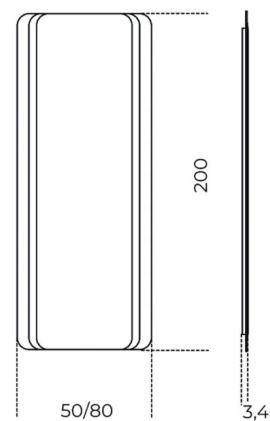

Level 10

Studio G&R
2010

Specchio 6mm composto da due specchi sovrapposti molati. Specchio superiore con importante bisellatura da 35mm.

Dimensioni / size

Cm (Ø x H)

100 x 0
120 x 0
140 x 0
0 x 100
0 x 120
0 x 140
0 x 200
0 x 200

Dimensioni / size

Inches (Ø x H)

39½ x 0
47¼ x 0
55¼ x 0
0 x 39½
0 x 47¼
0 x 55¼
0 x 78¾
0 x 78¾

Finiture

Cristallo

Specchio