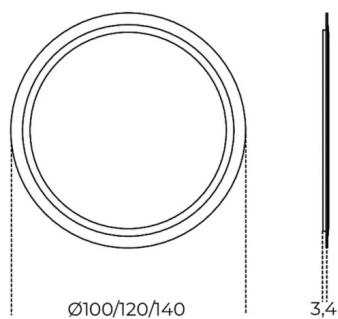

Level 10

Studio G&R
2010

Specchio 6mm composto da due specchi sovrapposti molati. Specchio superiore con importante bisellatura da 35mm.

Dimensioni / size

Cm (Ø x H)

100 x 0
120 x 0
140 x 0
0 x 100
0 x 120
0 x 140
0 x 200
0 x 200

Dimensioni / size

Inches (Ø x H)

39½ x 0
47¼ x 0
55¼ x 0
0 x 39½
0 x 47¼
0 x 55¼
0 x 78¾
0 x 78¾

Finiture

Cristallo

Specchio