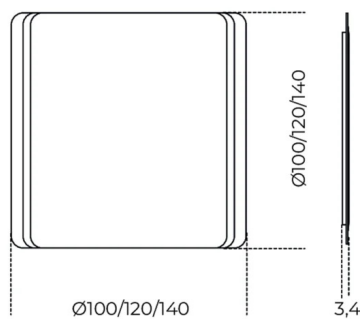

Level 10

Studio G&R
2010

Specchio 6mm composto da due specchi sovrapposti molati. Specchio superiore con importante bisellatura da 35mm.

Dimensioni / size

Cm (Ø x H)

100 x 0
120 x 0
140 x 0
0 x 100
0 x 120
0 x 140
0 x 200
0 x 200

Dimensioni / size

Inches (Ø x H)

39½ x 0
47¼ x 0
55¼ x 0
0 x 39½
0 x 47¼
0 x 55¼
0 x 78¾
0 x 78¾

Finiture

Cristallo

Specchio